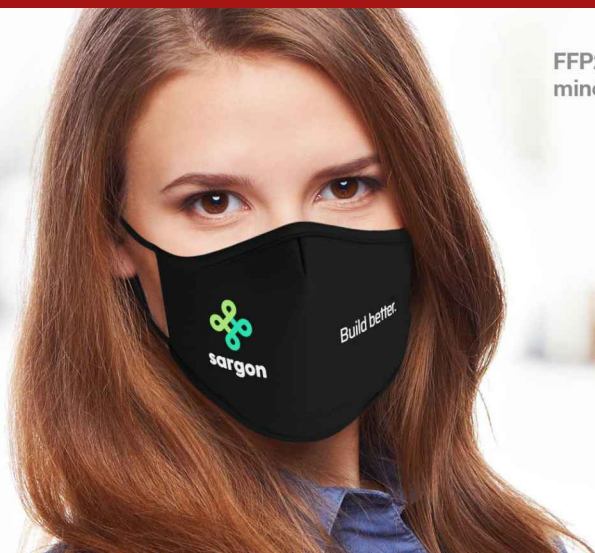

Sky Xtra

Mosható
60°C

Viselése ényelmes

Készüljön fel az
új normálra

FFP2
minőségű szűrés

A Sky Xtra szájmaszk két kényelmes anyagból készült rétege között egy rendkívül hatékony szűrőréteg található. Új állapotában a maszk szűrési hatékonysága 95% feletti, ami több, mint amit az ismerős FFP2 normák megkövetelnek, és a Sky Xtra szájmaszk akár 25 mosás után is 90% feletti szűrési hatékonyságot biztosít. [\(További információkat talál a hatékonysági tanúsítványban\)](#). A kényelmes kialakítás része egy ergonomikus orrcsipesz és a biztonságos tartást nyújtó állítható fülpánt is. Az erre a célra kialakított reklámfelületekre színtanomással precízen feltehetjük logóját, szlogenjét és egyebeket, hogy a Sky Xtra szájmaszkja igazán egyedi legyen.

Színek	
Elkészítés	7 munkanap
Márkázás	
Nyomatási felület	<p>Fotónyomtatás</p> <p>Area Left: 65mm X 50mm Area Right: 65mm X 50mm</p>
Méret és súly	<p>Hossz: 200mm (7.87 hüvelyk) Szélesség: 90mm (3.54 hüvelyk) Magasság: 3mm (0.12 hüvelyk) Tömeg: 17 gramm (0.6 uncia)</p>